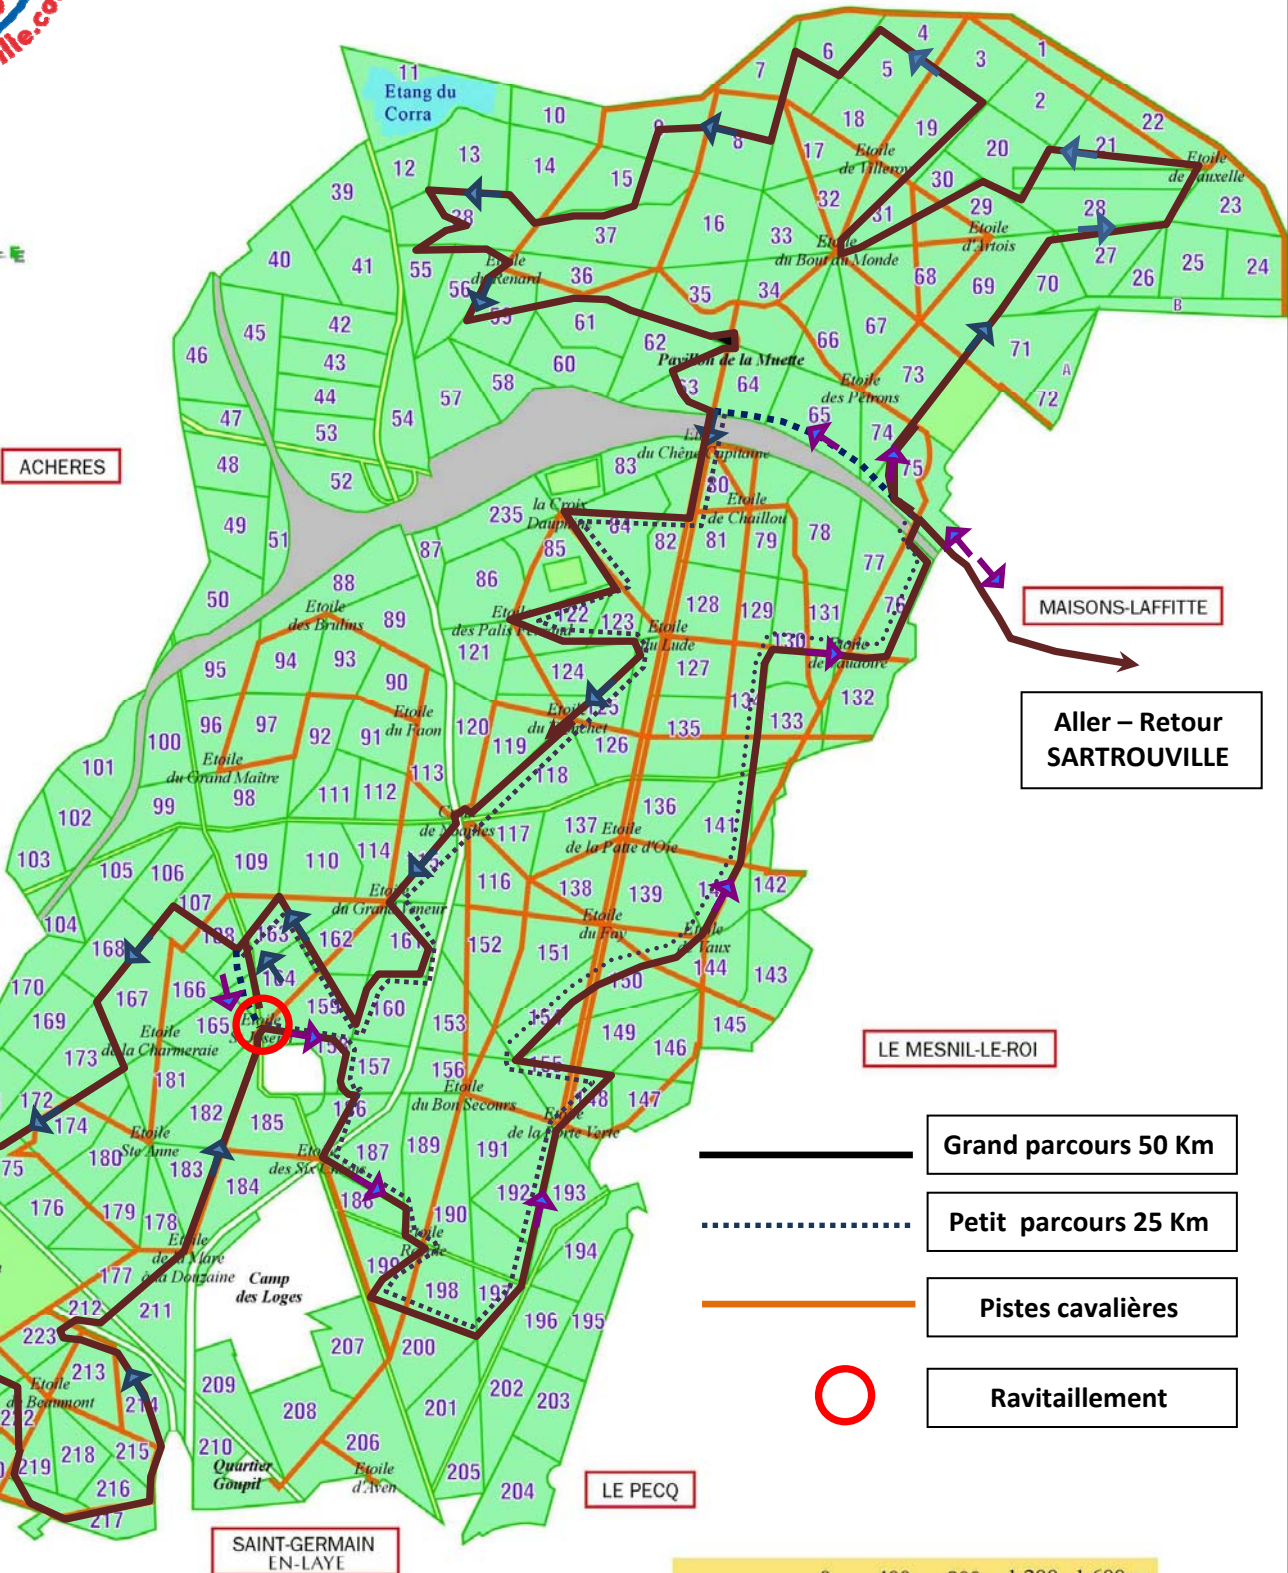

# "LA SARTROUVILLE" VTT

## 19ème édition - 2012

Echelle : 0 400 800 1.200 1.600 m

**ASSISTANCE ASS CYCLO =>**  
 Hervé = 0684981815  
 Eric = 0661998686